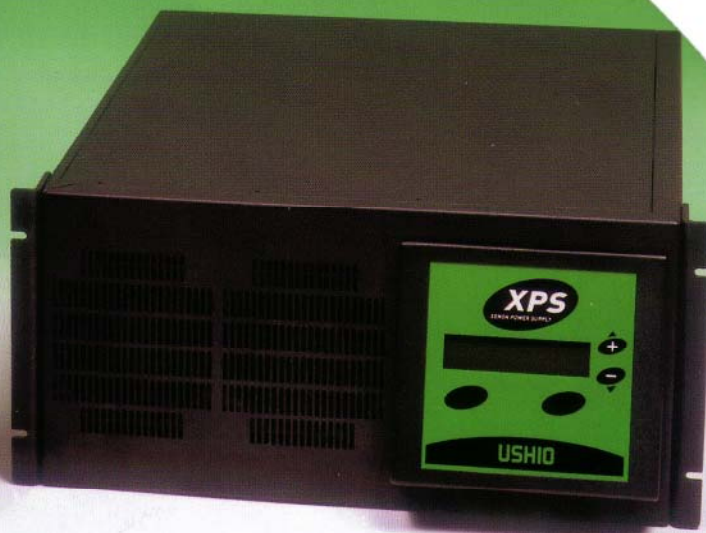

XPS
XENON POWER SUPPLY

L'outil de maîtrise de votre lumière

La maîtrise de la puissance

Le redresseur électronique pour lampes au xénon XPS est équipé de 1 ou 2 modules de puissance universels permettant d'alimenter les lampes au xénon de toutes marques depuis 500 W jusqu'à 8 000 W.

La maîtrise des fonctions

Le USHIO XPS est équipé d'une interface logicielle multilingue gérant tout ce qui concerne l'exploitation de la lampe au xénon depuis l'amorçage jusqu'aux sécurités d'arrêt en passant par la puissance, les courants mini-maxi, etc.

La maîtrise universelle

Le USHIO XPS peut être utilisé de manière manuelle, semi-automatique ou automatique. Il est compatible avec tous les automatismes, depuis le simple jusqu'aux systèmes de gestion informatisés.